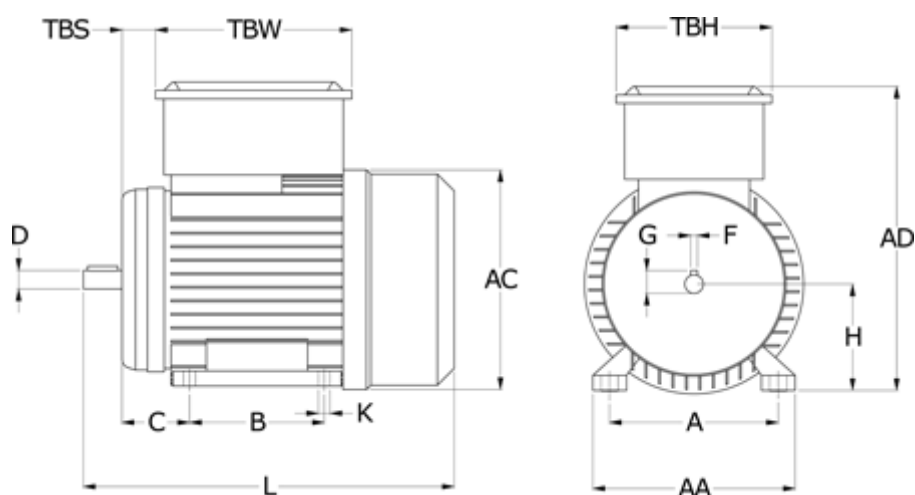

Varenummer: 25055462109  
Beskrivelse: Kleedrive MY801-4 0,55kw 1400 o/min  
1x230V 50HZ IP55 B3

## Mål

A = 125	F = 6
AA = 160	G = 15.5
AC = 163	H = 80
AD = 226	K = 10x13
B = 100	L = 290
C = 50	TBH = 110.5
D = 19	TBS = 31.75
E = 40	TBW = 140.5